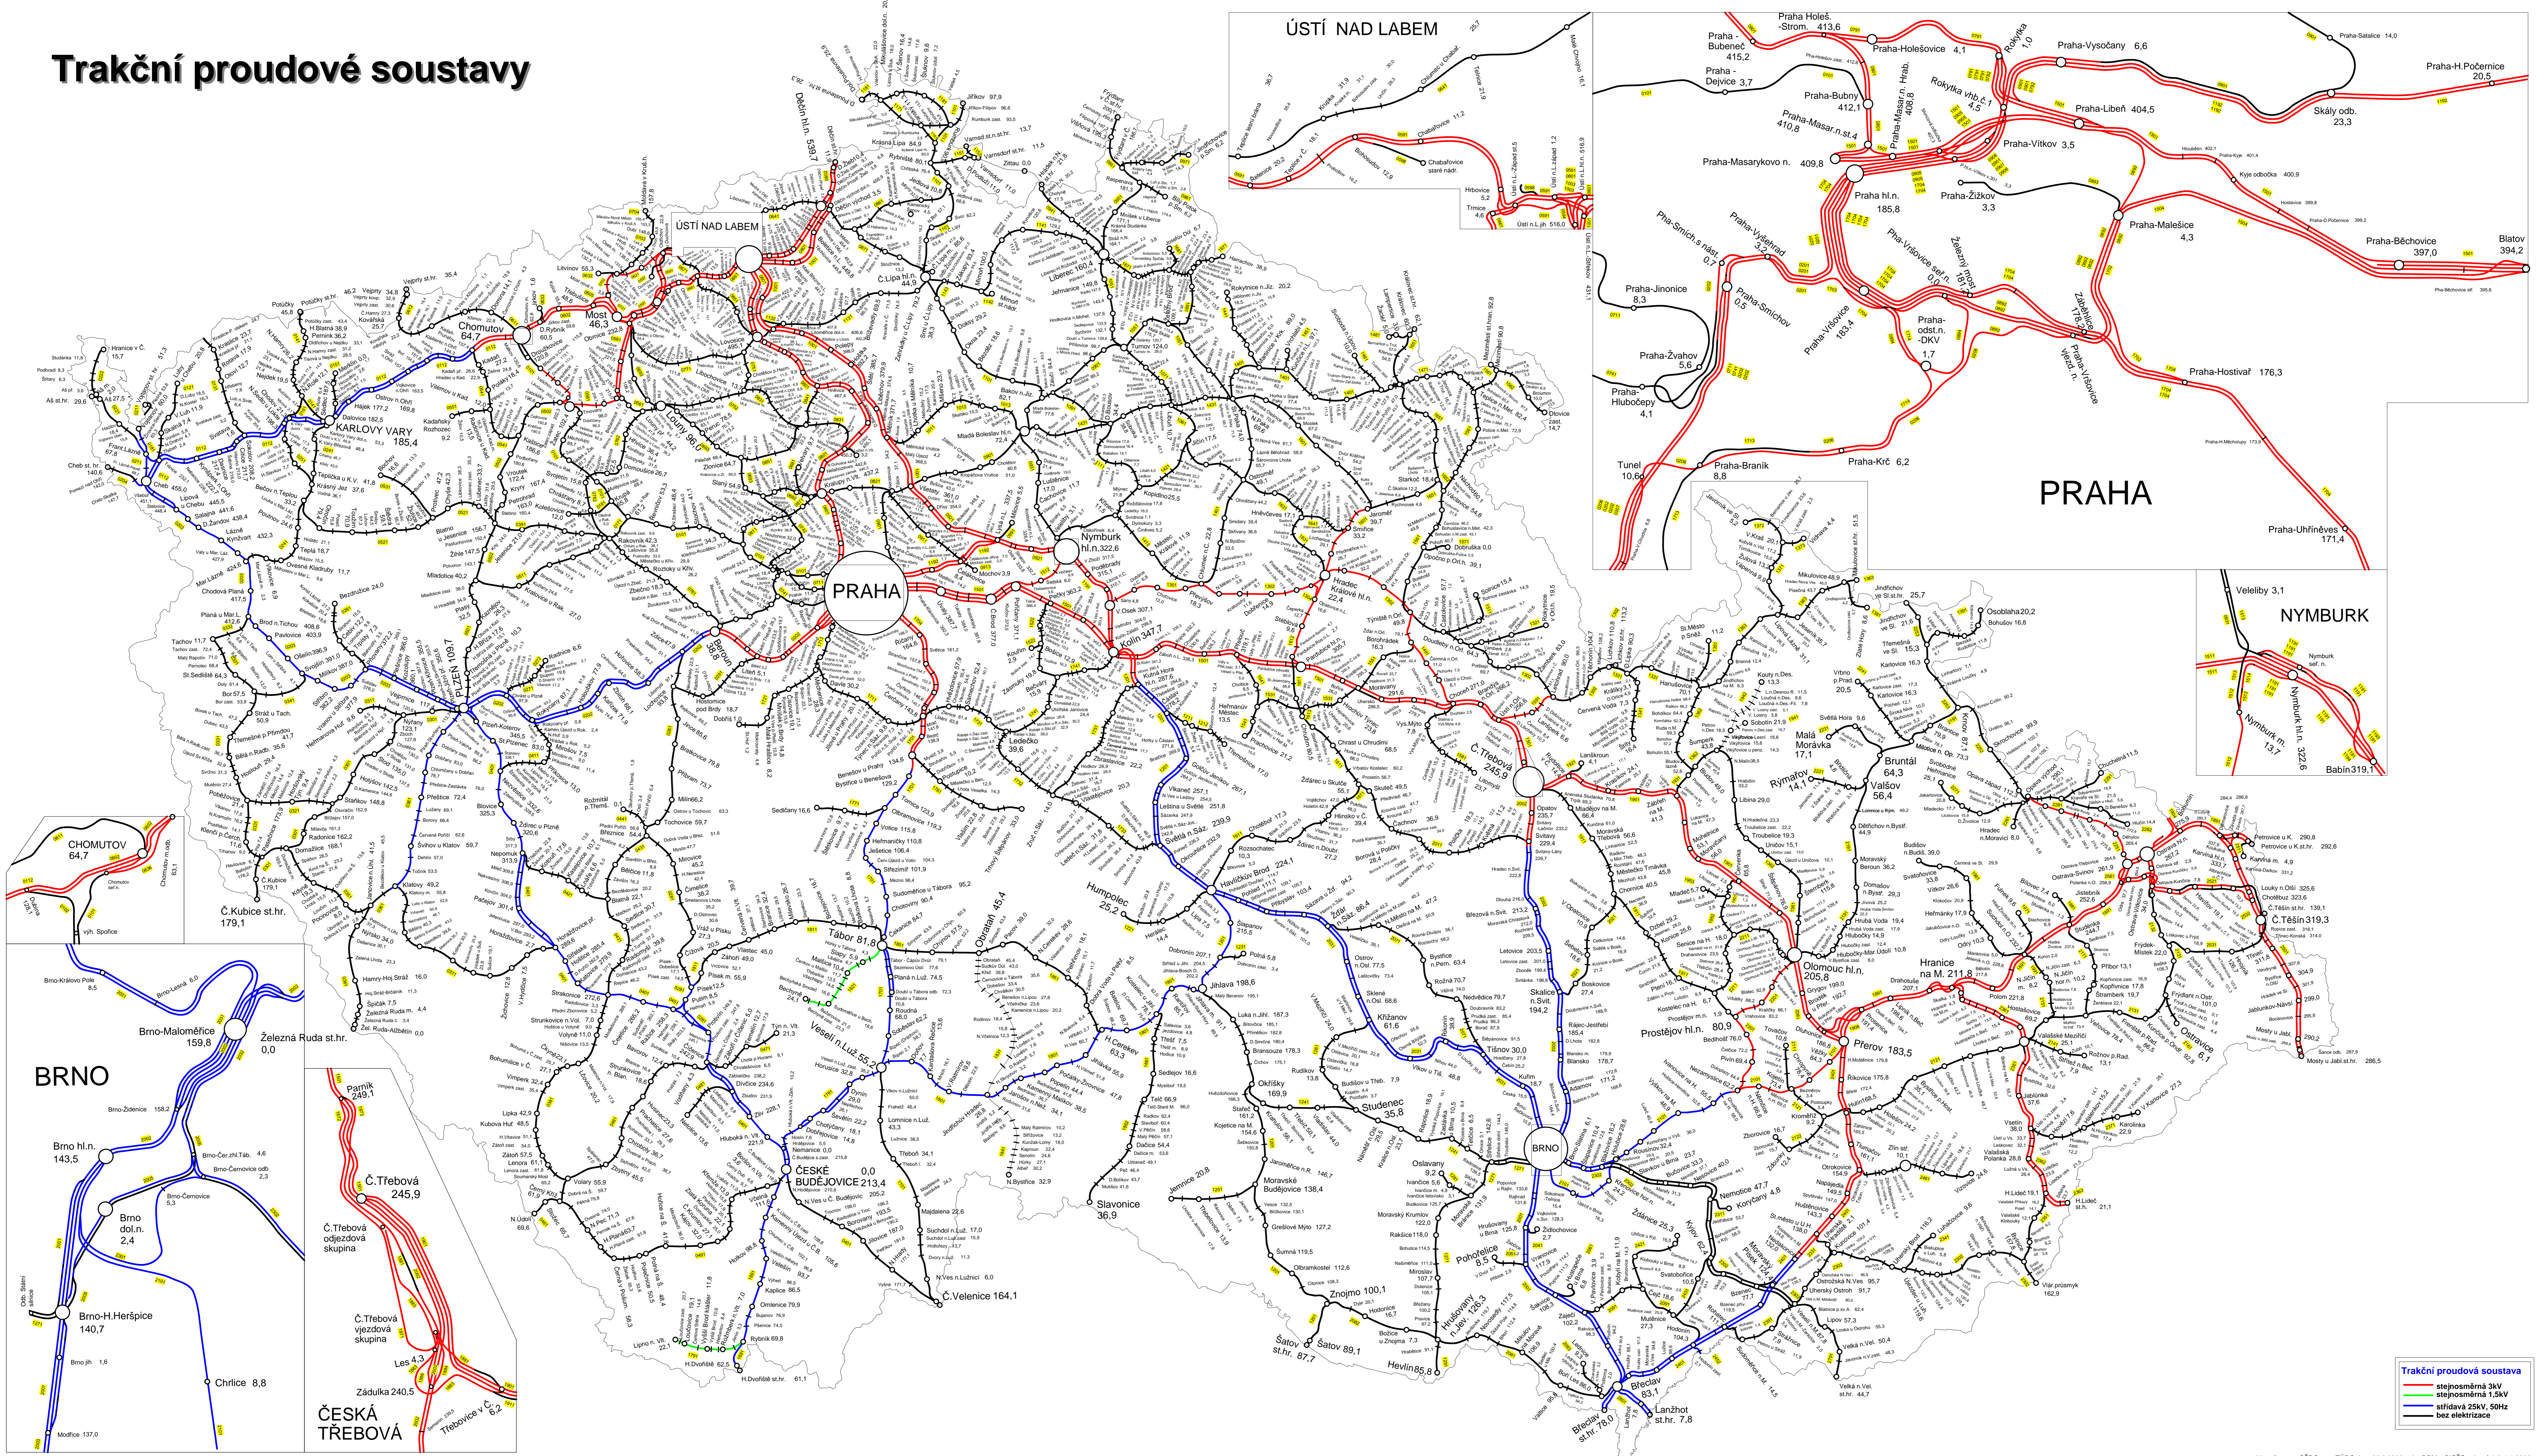

Trakční proudové soustavy