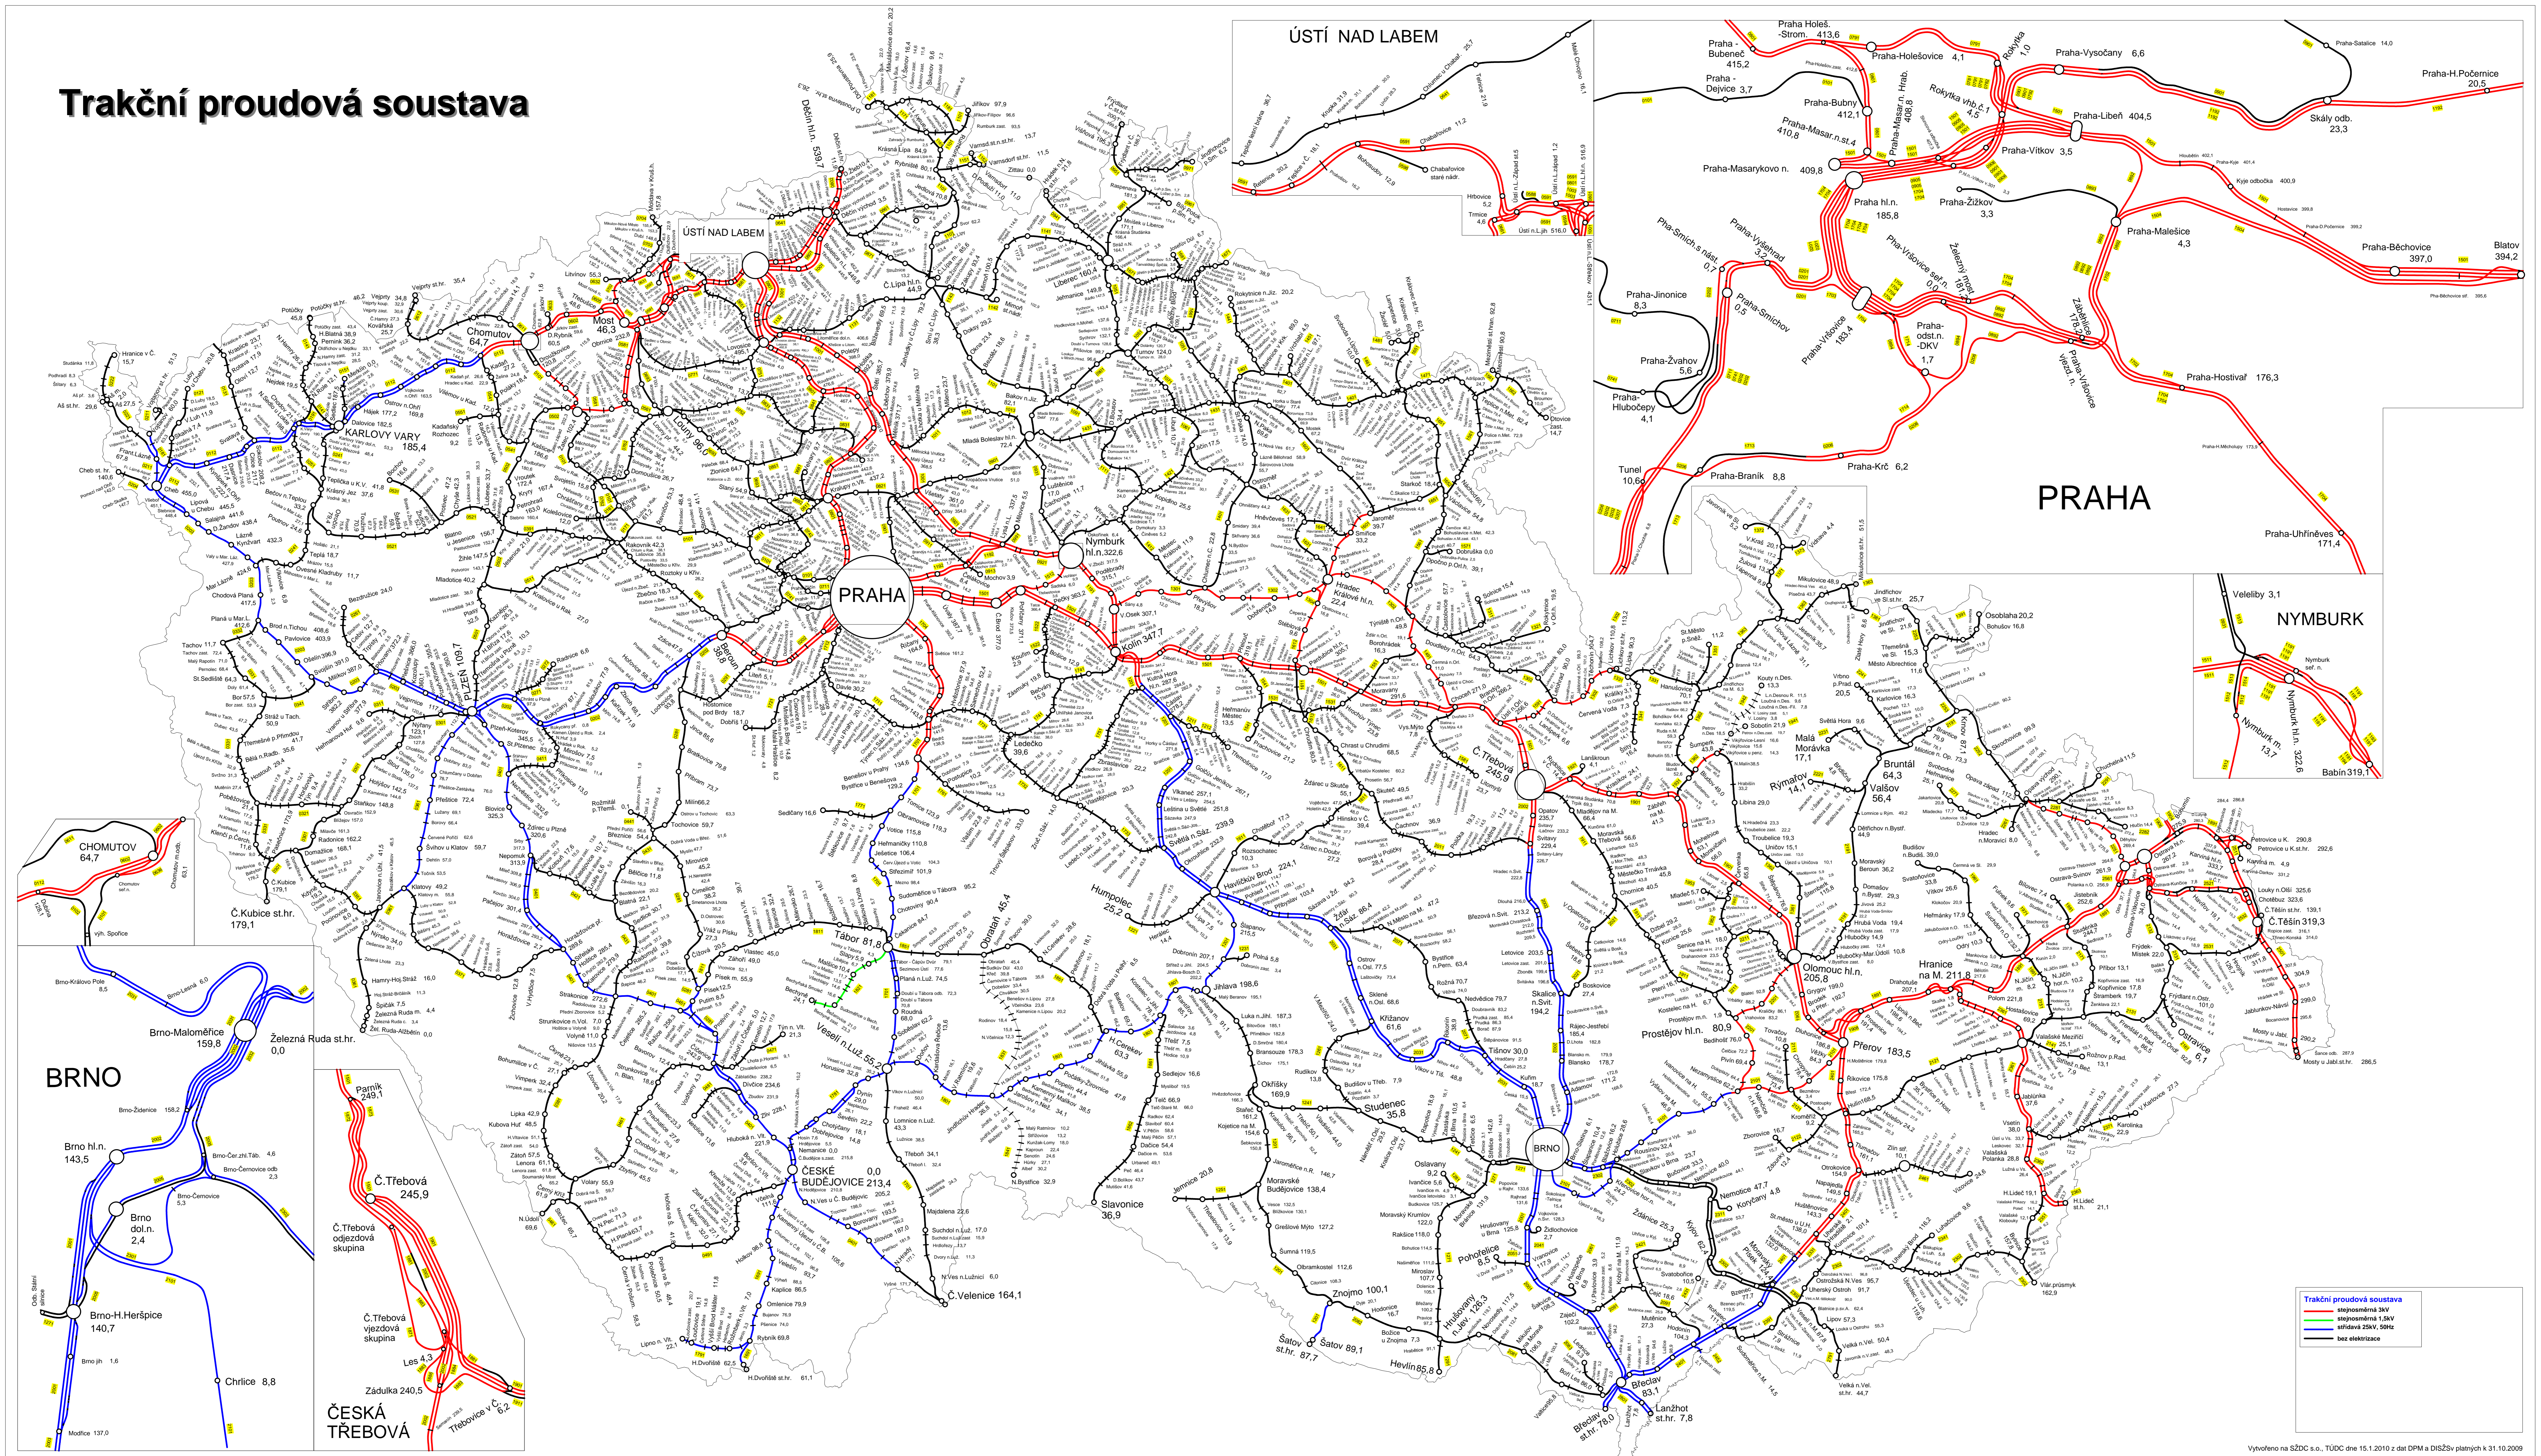

Trakční proudová soustava

Trakční proudová soustava
 — stepenní 25kV
 — stepenní 15kV
 — sřídava 25kV, 50Hz
 — bez elektrizace